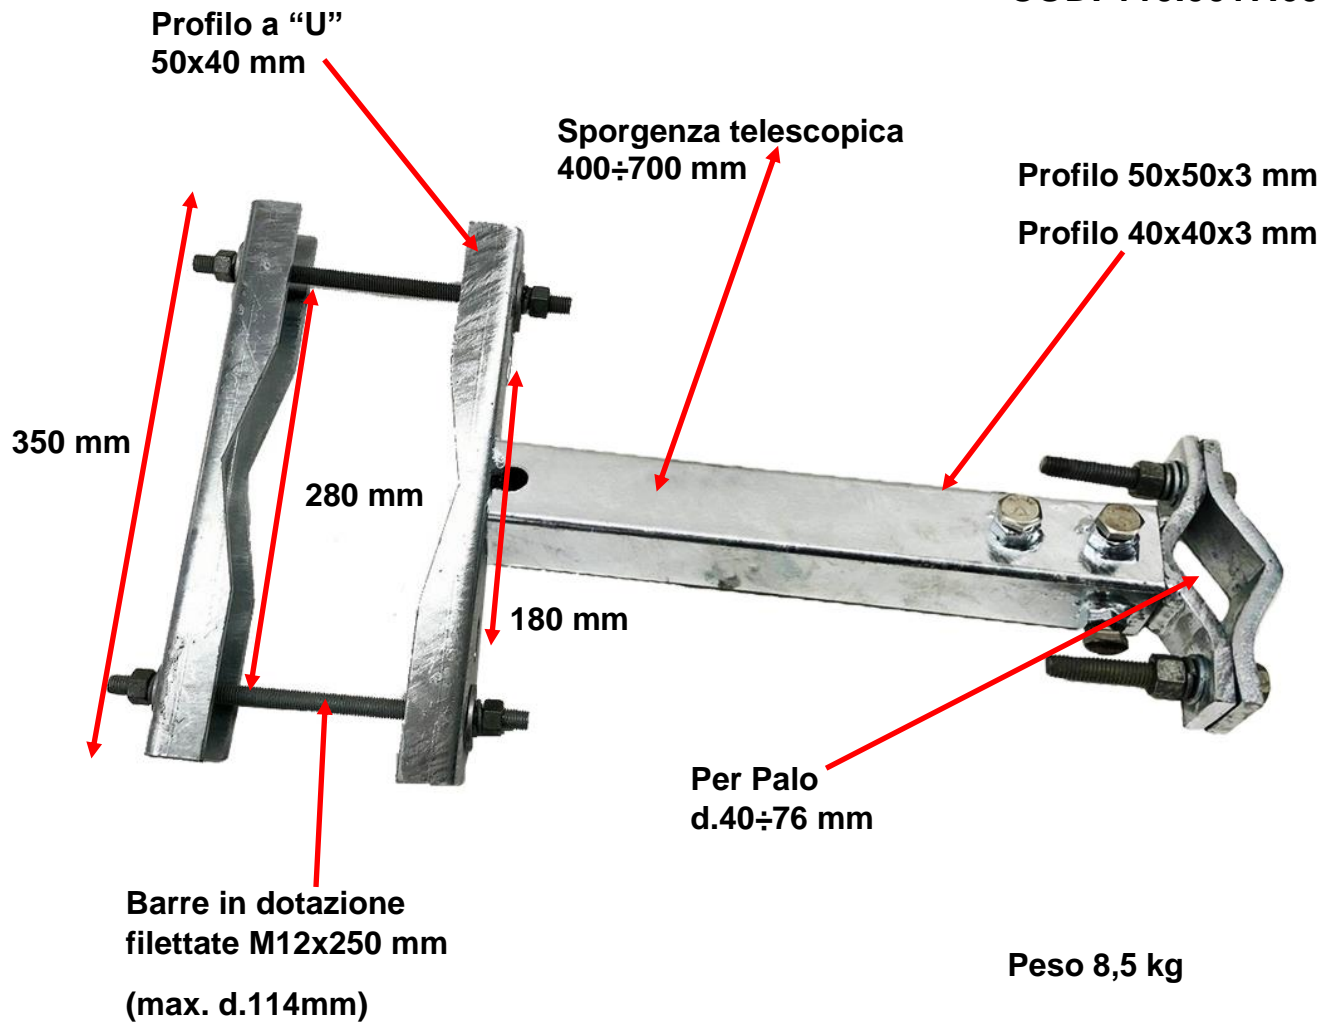

STAFFA XXL TELESCOPICA PER PALI D.40-76 MM

COD. 110.0017.60

Descrizione:	STAFFA XXL TELESCOPICA 40-70CM PER PALI D.40-76MM / D.114-2500MM
Materiali:	Fe360 / S 355-J2
Viterie:	M10x20 T.E. completa di dado M12x80 T.E. completa di dado, Zincatura a caldo Barre M12x250 complete di dado, Zincatura a Caldo
Zincatura:	Zincatura a Caldo